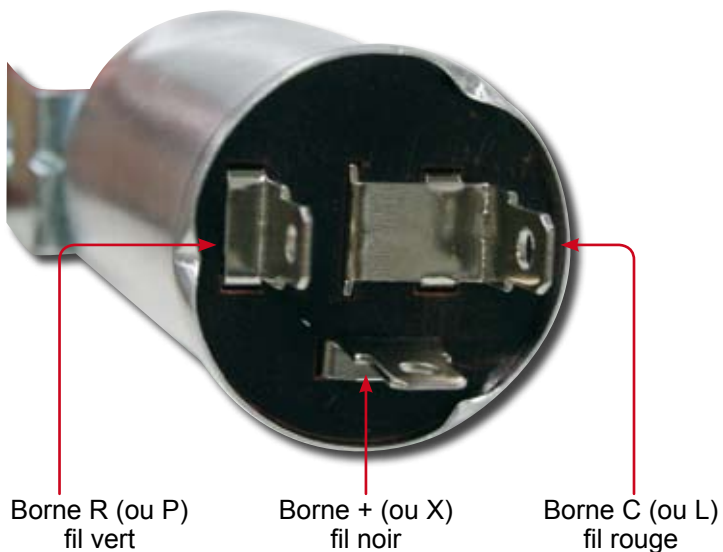

Branchement centrale clignotante 12V : réf. : 1101700

Centrale clignotante ronde

Centrale clignotante carrée