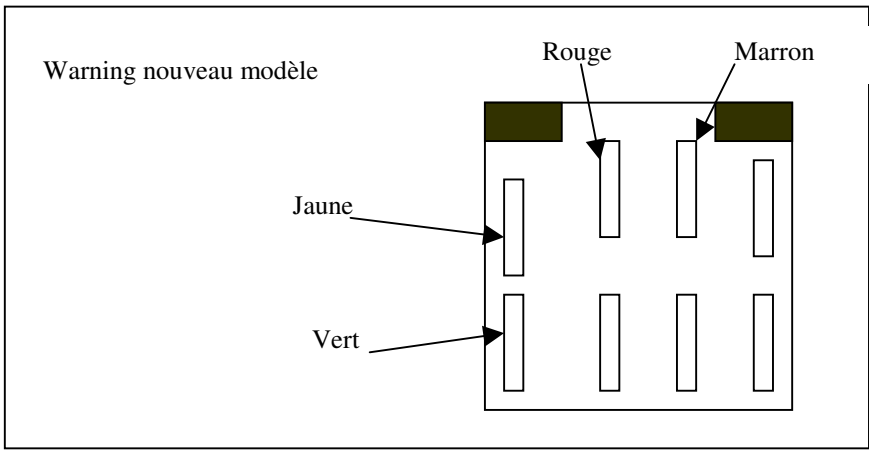

Connexion entre faisceau avant et arrière.

<u>faisceau avant</u>	<u>faisceau arrière</u>	
Gris	Rouge	Stop G & D
Vert/Blanc	Jaune	Jauge Carburant
Jaune/Noir	Blanc	Clignotant G
Vert Clair	Bleu	Clignotant D
Noir	Vert	Veilleuse G & D

Connexion faisceau électrique Méhari

faisceau avant phare av G

Jaune	Jaune
Rouge	Noir
Marron	Marron
Vert	Vert

faisceau avant clignotant av G

Marron	Noir
Jaune/Noir	Jaune

faisceau avant phare av D

Jaune/Noir	Jaune
Rouge	Rouge
Marron	Marron
Vert/Blanc	Vert

faisceau avant clignotant av G

Marron	Noir
Vert	Jaune

Centrale Clignotante

Commodo Phare

Interrupteur

Lave Glace : 2 Gris

Essuie Glace : 1 Jaune & 1 Gris

Warning

Moteur Essuie Glace Ancien Modèle

Gris -> Vert

Gris/Jaune -> Rouge