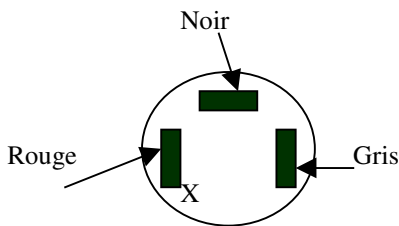

Connexion entre faisceau avant et arrière.

<u>faisceau avant</u>	<u>faisceau arrière</u>	
Gris	Rouge	Stop G & D
Vert/Blanc	Jaune	Jauge Carburant
Jaune/Noir	Blanc	Clignotant G
Vert Clair	Bleu	Clignotant D
Noir	Vert	Veilleuse G & D

Connexion faisceau électrique Méhari

faisceau avant phare av G

Jaune	Jaune
Rouge	Noir
Marron	Marron
Vert	Vert

faisceau avant clignotant av G

Marron	Noir
Jaune/Noir	Jaune

faisceau avant phare av D

Jaune/Noir	Jaune
Rouge	Rouge
Marron	Marron
Vert/Blanc	Vert

faisceau avant clignotant av G

Marron	Noir
Vert	Jaune

Centrale Clignotante

Commodo Phare

Interrupteur

Lave Glace : 2 Gris

Essuie Glace : 1 Jaune & 1 Gris

Warning