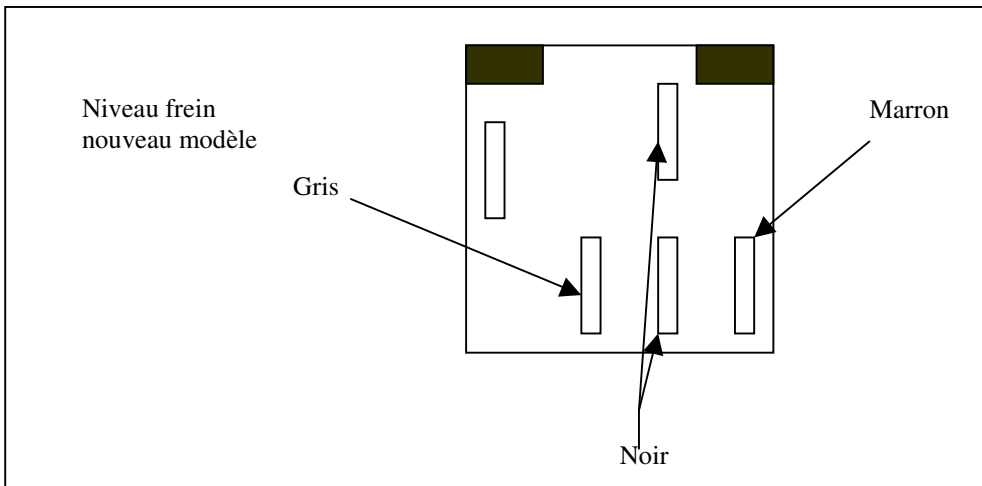

Connexion entre faisceau avant et arrière.

<u>faisceau avant</u>	<u>faisceau arrière</u>	
Gris	Rouge	Stop G & D
Vert/Blanc	Jaune	Jauge Carburant
Jaune/Noir	Blanc	Clignotant G
Vert Clair	Bleu	Clignotant D
Noir	Vert	Veilleuse G & D

Connexion faisceau électrique Méhari

faisceau avant phare av G

Jaune	Jaune
Rouge	Noir
Marron	Marron
Vert	Vert

faisceau avant clignotant av G

Marron	Noir
Jaune/Noir	Jaune

faisceau avant phare av D

Jaune/Noir	Jaune
Rouge	Rouge
Marron	Marron
Vert/Blanc	Vert

faisceau avant clignotant av G

Marron	Noir
Vert	Jaune

Centrale Clignotante

Commodo Phare

Interrupteur

Lave Glace : 2 Gris

Essuie Glace : 1 Jaune & 1 Gris

Warning

Moteur Essuie Glace Ancien Modèle

Gris -> Vert

Gris/Jaune -> Rouge