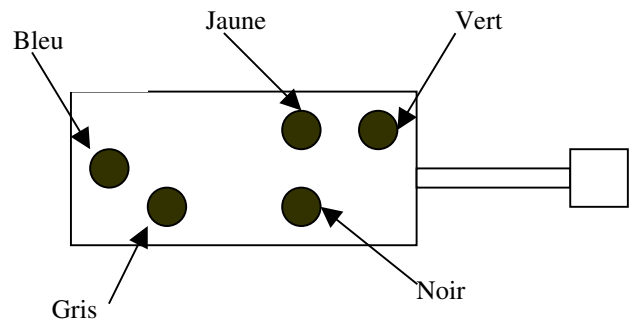

Connexion entre faisceau avant et arrière.

<u>faisceau avant</u>	<u>faisceau arrière</u>	
Gris	Rouge	Stop G & D
Vert/Blanc	Jaune	Jauge Carburant
Jaune/Noir	Blanc	Clignotant G
Vert Clair	Bleu	Clignotant D
Noir	Vert	Veilleuse G & D

Connexion faisceau électrique Méhari

faisceau avant phare av G

Jaune	Jaune
Rouge	Noir
Marron	Marron
Vert	Vert

faisceau avant clignotant av G

Marron	Noir
Jaune/Noir	Jaune

faisceau avant phare av D

Jaune/Noir	Jaune
Rouge	Rouge
Marron	Marron
Vert/Blanc	Vert

faisceau avant clignotant av G

Marron	Noir
Vert	Jaune

Centrale Clignotante

Commodo Phare

Interrupteur

Lave Glace : 2 Gris

Essuie Glace : 1 Jaune & 1 Gris

Warning

Moteur Essuie Glace Ancien Modèle

Gris -> Vert

Gris/Jaune -> Rouge