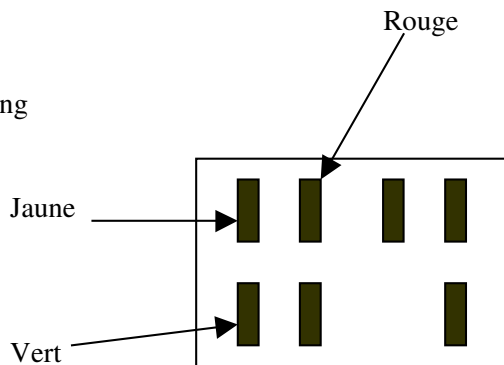

Connexion entre faisceau avant et arrière.

<u>faisceau avant</u>	<u>faisceau arrière</u>	
Gris	Rouge	Stop G & D
Vert/Blanc	Jaune	Jauge Carburant
Jaune/Noir	Blanc	Clignotant G
Vert Clair	Bleu	Clignotant D
Noir	Vert	Veilleuse G & D

Connexion faisceau électrique Méhari

faisceau avant phare av G

Jaune	Jaune
Rouge	Noir
Marron	Marron
Vert	Vert

faisceau avant clignotant av G

Marron	Noir
Jaune/Noir	Jaune

faisceau avant phare av D

Jaune/Noir	Jaune
Rouge	Rouge
Marron	Marron
Vert/Blanc	Vert

faisceau avant clignotant av G

Marron	Noir
Vert	Jaune

Centrale Clignotante

Commodo Phare

Interrupteur

Lave Glace : 2 Gris

Essuie Glace : 1 Jaune & 1 Gris

Warning

Moteur Essuie Glace Ancien Modèle

Gris -> Vert

Gris/Jaune -> Rouge