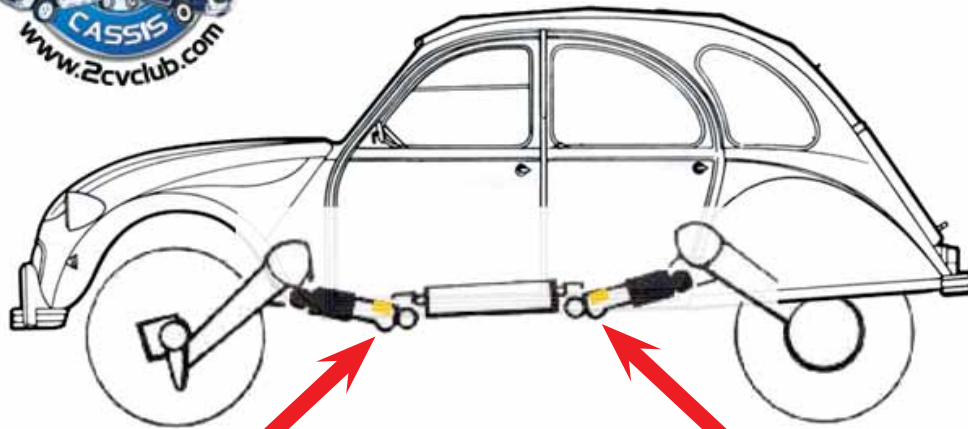

## Montage Amortisseurs *Monroe* pour **2CV** et Méhari

Petit réservoir d'huile

Petit réservoir d'huile

coté chassis

coté bras

TOP : Haut

Etiquette Jaune : Repère Haut

Petit réservoir d'huile

**VUE PARTIE ARRIERE**

**VUE PARTIE AVANT**