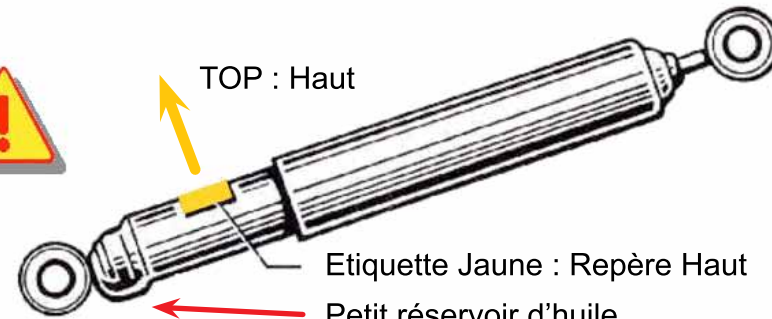

## Montage Amortisseurs *Monroe* pour **2CV** et Méhari

Petit réservoir d'huile

Petit réservoir d'huile

coté chassis

coté bras

TOP : Haut

Etiquette Jaune : Repère Haut

Petit réservoir d'huile